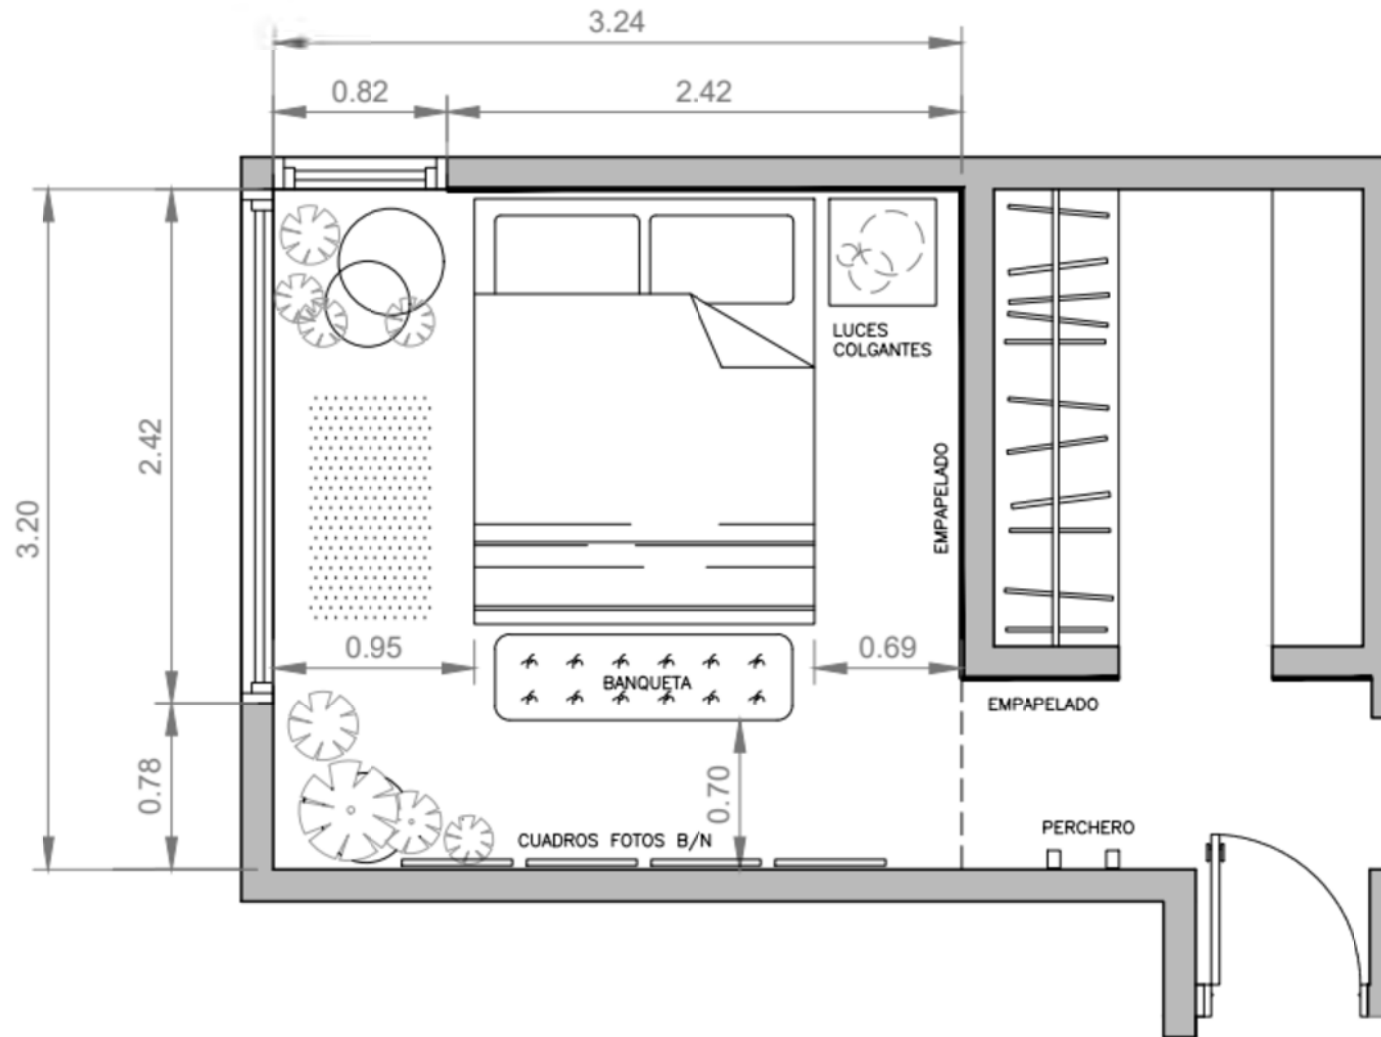

Presentación 02 Suite / 06.04.2020

RENOVÁ

TUS ESPACIOS

DECORACIÓN INTERGRAL 4 AMBIENTES

SANCHEZ DE BUSTAMANTE 2

ANTEPROYECTO DE ARQUITECTURA

PLANTA DE DISTRIBUCIÓN

RENOVA
TUS ESPACIOS

INSPIRACIÓN

CONCEPTO ESTILÍSTICO

Estilo:

Nórdico moderno
Ecléctico almodovariano
Toques "Arty"
Base gris y blanca
Toques de colores pastel
Toques "étnicos" ó rústicos

PLANOS CON REFERENCIAS

PLANTAS Y VISTAS

PLANILLA DE COMPRAS

PRIMERAS OPCIONES

01.
Respaldo tapizado
Lino gris
Cúbica Muebles
Cantidad: 01

02.
Mesita de luz
Chapa negra
Carola Mauer
Cantidad: 01

03.
Mesa de luz
50 x 40 – LACA BLANCA
Cúbica muebles
Cantidad: 01