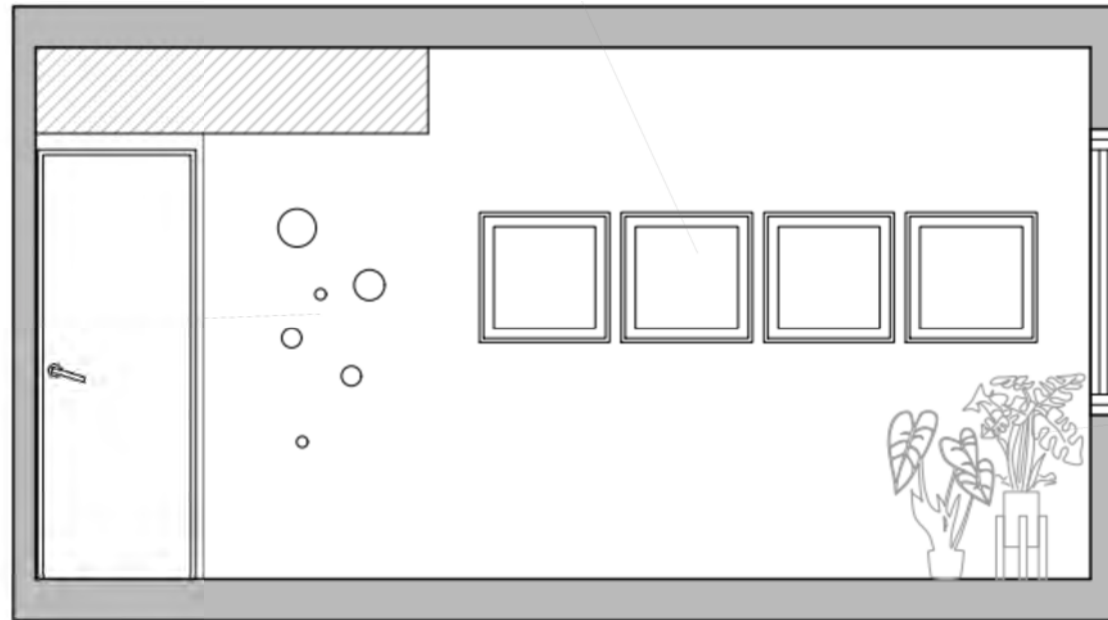

Presentación 02 Suite / 06.04.2020

RENOVÁ

TUS ESPACIOS

DECORACIÓN INTERGRAL 4 AMBIENTES

SANCHEZ DE BUSTAMANTE 2

ANTEPROYECTO DE ARQUITECTURA

PLANTA DE DISTRIBUCIÓN

RENOVA
TUS ESPACIOS

INSPIRACIÓN

CONCEPTO ESTILÍSTICO

Estilo:

Nórdico moderno
Ecléctico almodovariano
Toques "Arty"
Base gris y blanca
Toques de colores pastel
Toques "étnicos" ó rústicos

PLANOS CON REFERENCIAS

PLANTAS Y VISTAS

PLANILLA DE COMPRAS

PRIMERAS OPCIONES

01.
Respaldo tapizado
Lino gris
Cúbica Muebles
Cantidad: 01

02.
Mesita de luz
Chapa negra
Carola Mauer
Cantidad: 01

03.
Mesa de luz
50 x 40 – LACA BLANCA
Cúbica muebles
Cantidad: 01