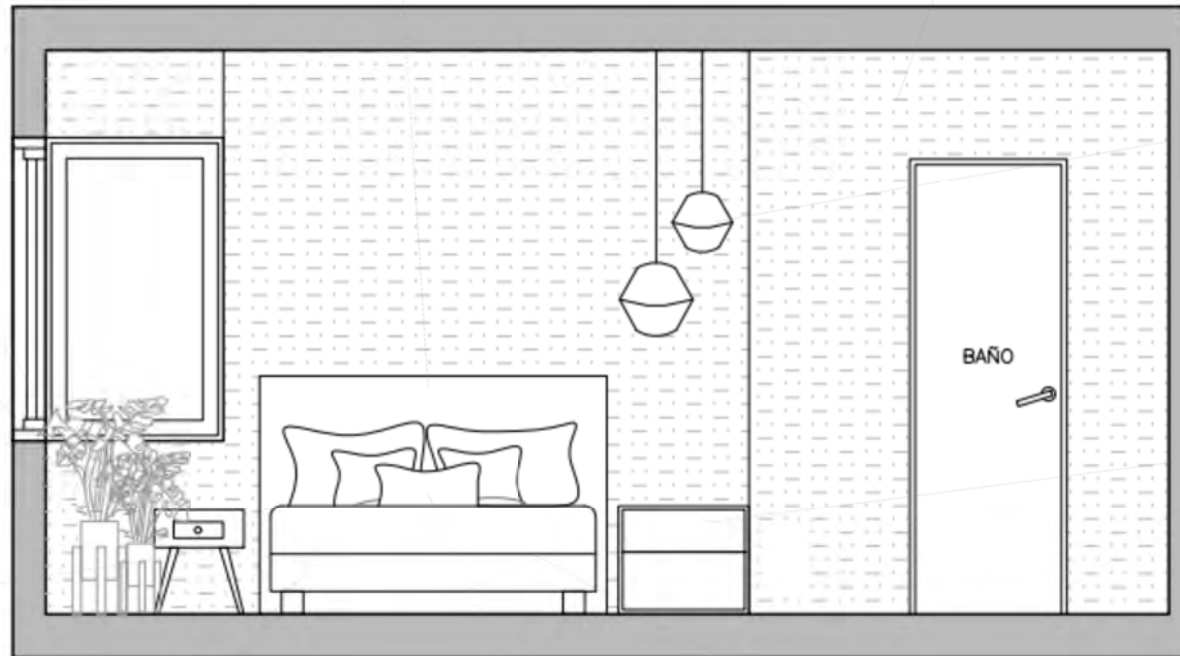

Presentación 02 Suite / 06.04.2020

RENOVÁ

TUS ESPACIOS

DECORACIÓN INTERGRAL 4 AMBIENTES

SANCHEZ DE BUSTAMANTE 2

ANTEPROYECTO DE ARQUITECTURA

PLANTA DE DISTRIBUCIÓN

RENOVA
TUS ESPACIOS

PLANILLA DE COMPRAS

PRIMERAS OPCIONES

01.
Respaldo tapizado
Lino gris
Cúbica Muebles
Cantidad: 01

02.
Mesita de luz
Chapa negra
Carola Mauer
Cantidad: 01

03.
Mesa de luz
50 x 40 – LACA BLANCA
Cúbica muebles
Cantidad: 01